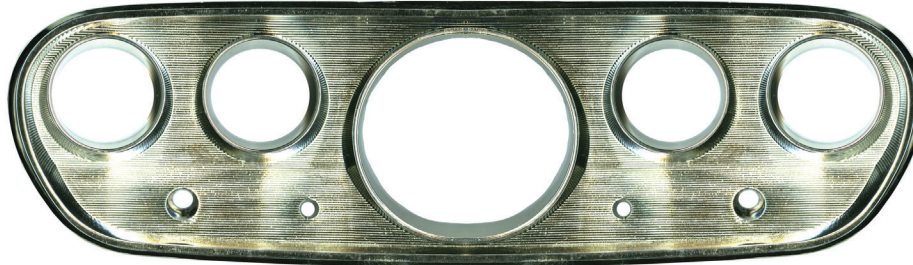

RCEFO 200	?	Ford	European	Chrome Only German Ford Dash Bezel (11 441 206) (outright sale).....	\$125.00
-----------	---	------	----------	--	----------

RCFO 840 T	73-79	Ford	Truck	Chrome & Detail Dash Bezel (D3TB-10046C90) w/A/C (Out right sale)	219.95
------------	-------	------	-------	---	--------